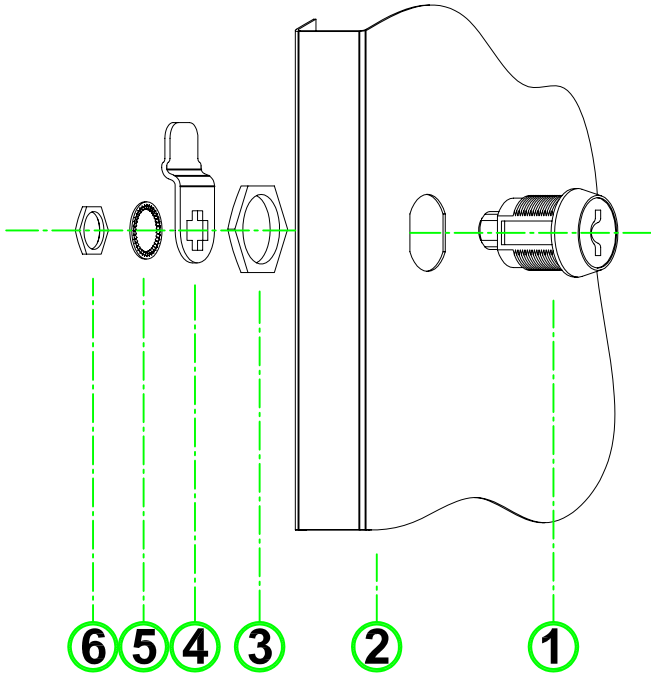

Схема установки замка в дверь локера

1. Корпус замка
2. Дверь
3. Гайка фиксации замка
4. Коромысло
5. Стопорная шайба
6. Гайка фиксации коромысла

Схема установки замка в дверь локера

1. Корпус замка
2. Дверь
3. Гайка фиксации замка
4. Коромысло
5. Стопорная шайба
6. Гайка фиксации коромысла