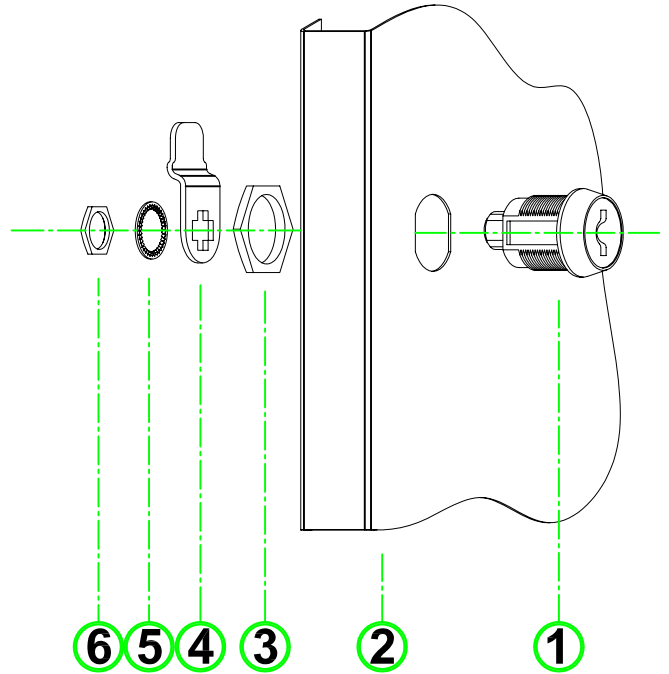

Схема установки замка в дверь локера

1. Корпус замка
2. Дверь
3. Гайка фиксации замка
4. Коромысло
5. Стопорная шайба
6. Гайка фиксации коромысла

Схема установки замка в дверь локера

1. Корпус замка
2. Дверь
3. Гайка фиксации замка
4. Коромысло
5. Стопорная шайба
6. Гайка фиксации коромысла