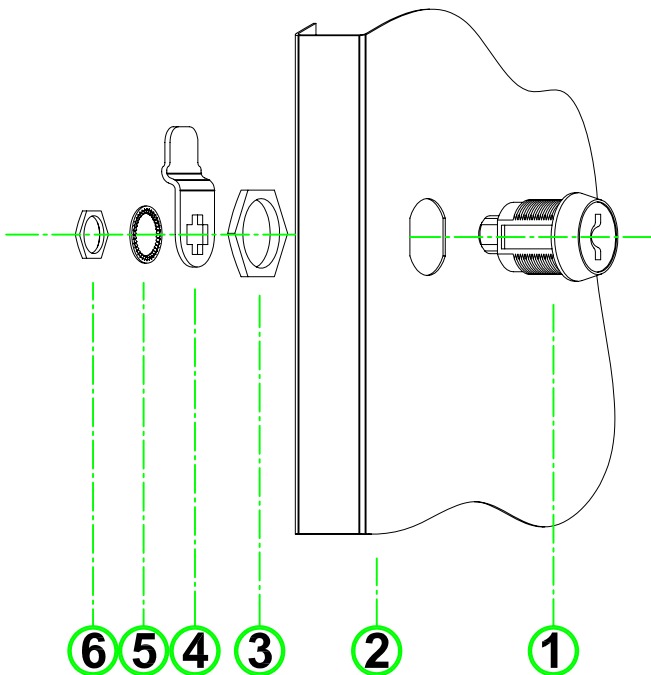

Схема установки замка в дверь локера

1. Корпус замка
2. Дверь
3. Гайка фиксации замка
4. Коромысло
5. Стопорная шайба
6. Гайка фиксации коромысла

Схема установки замка в дверь локера

1. Корпус замка
2. Дверь
3. Гайка фиксации замка
4. Коромысло
5. Стопорная шайба
6. Гайка фиксации коромысла