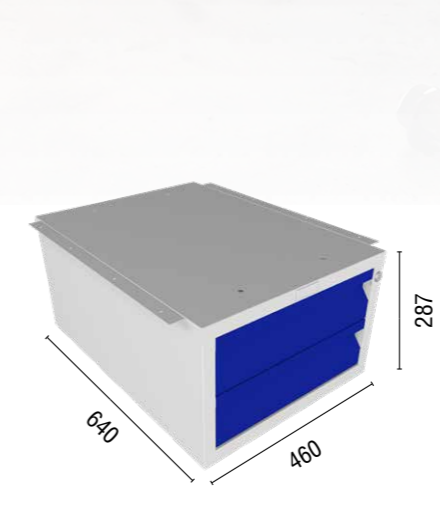

НАДЕЖНОСТЬ

МОДУЛЬНОСТЬ

**ПРОФЕССИОНАЛЬНЫЙ
УРОВЕНЬ**

Базовые комплектации

1000/1200/1400/1600/1800 мм

Комплектующие и опции

Тумба WD-1

Тумба WD-2

Тумба WD-3

Тумба WD-5

Шкаф Profi WD

Ящик WD-0

Полка и стенка WSh

Опора WF-1

Опора WF-2

• WD-1 (сварная конструкция) – одна дверца; WD-2 (сварная конструкция) – дверца и один ящик; WD-3 (сварная конструкция) – три ящика; WD-5 – пять выдвижных ящиков. Дополнительно: подвесной ящик WD-0. Нагрузка на ящик и полку – до 30 кг
• Тумбы с дверцами оснащены ключевыми замками, открываются наружу, возможна смена стороны открывания. Одна съёмная полка

Варианты столешниц

Столешницы WT

Габаритные размеры ГхШ, мм:
700x1000/1200/1400/1600/1800
Оцинкованный лист металла 1,2 мм. МДФ 24 мм

Столешницы Expert

W Фанера 30 мм
WTS Фанера 30 мм + оцинк. лист металла 1,5 мм
WTH Фанера 30 мм + лист крашеного металла (RAL 7038) 3 мм
Накладка W 200 RAL 7038, сталь 5 мм

Ящики пластиковые для метизов

ЦВЕТ: *
*под заказ RAL 1018 RAL 3000 RAL 6018 RAL 2008

Блок электророзеток

Комплекты экранов к верстакам

Длина экрана: 1000/1200/1400/1600/1800 мм

Аксессуары на экран

Аптечка медицинская на экран WS