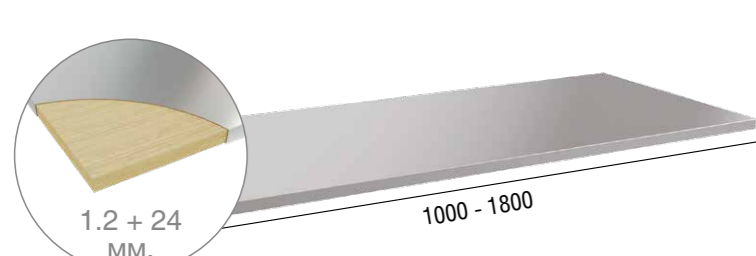

Тумба WD-3

Тумба WD-5

Шкаф Profi WD

Ящик WD-0

Полка и стенка WSh

Опора WF-1

Опора WF-2

• WD-1 (сварная конструкция) – одна дверца; WD-2 (сварная конструкция) – дверца и один ящик; WD-3 (сварная конструкция) – три ящика; WD-5 – пять выдвижных ящиков. Дополнительно: подвесной ящик WD-0. Нагрузка на ящик и полку – до 30 кг
• Тумбы с дверцами оснащены ключевыми замками, открываются наружу, возможна смена стороны открывания. Одна съёмная полка

Варианты столешниц

Столешницы WT

Габаритные размеры ГхШ, мм:
700x1000/1200/1400/1600/1800
Оцинкованный лист металла 1,2 мм. МДФ 24 мм

Столешницы Expert

W Фанера 30 мм
WTS Фанера 30 мм + оцинк. лист металла 1,5 мм
WTH Фанера 30 мм + лист крашеного металла (RAL 7038) 3 мм
Накладка W 200 RAL 7038, сталь 5 мм