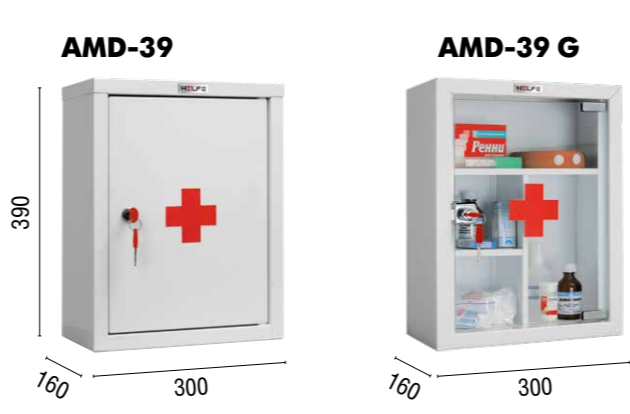

Тумба WD-3

Тумба WD-5

Шкаф Profi WD

Ящик WD-0

Полка и стенка WSh

Опора WF-1

Опора WF-2

• WD-1 (сварная конструкция) – одна дверца; WD-2 (сварная конструкция) – дверца и один ящик; WD-3 (сварная конструкция) – три ящика; WD-5 – пять выдвижных ящиков. Дополнительно: подвесной ящик WD-0. Нагрузка на ящик и полку – до 30 кг
• Тумбы с дверцами оснащены ключевыми замками, открываются наружу, возможна смена стороны открывания. Одна съёмная полка

Ящики пластиковые для метизов

ЦВЕТ: *
*под заказ RAL 1018 RAL 3000 RAL 6018 RAL 2008

Блок электророзеток

Комплекты экранов к верстакам

Длина экрана: 1000/1200/1400/1600/1800 мм

Аксессуары на экран

Аптечка медицинская на экран WS