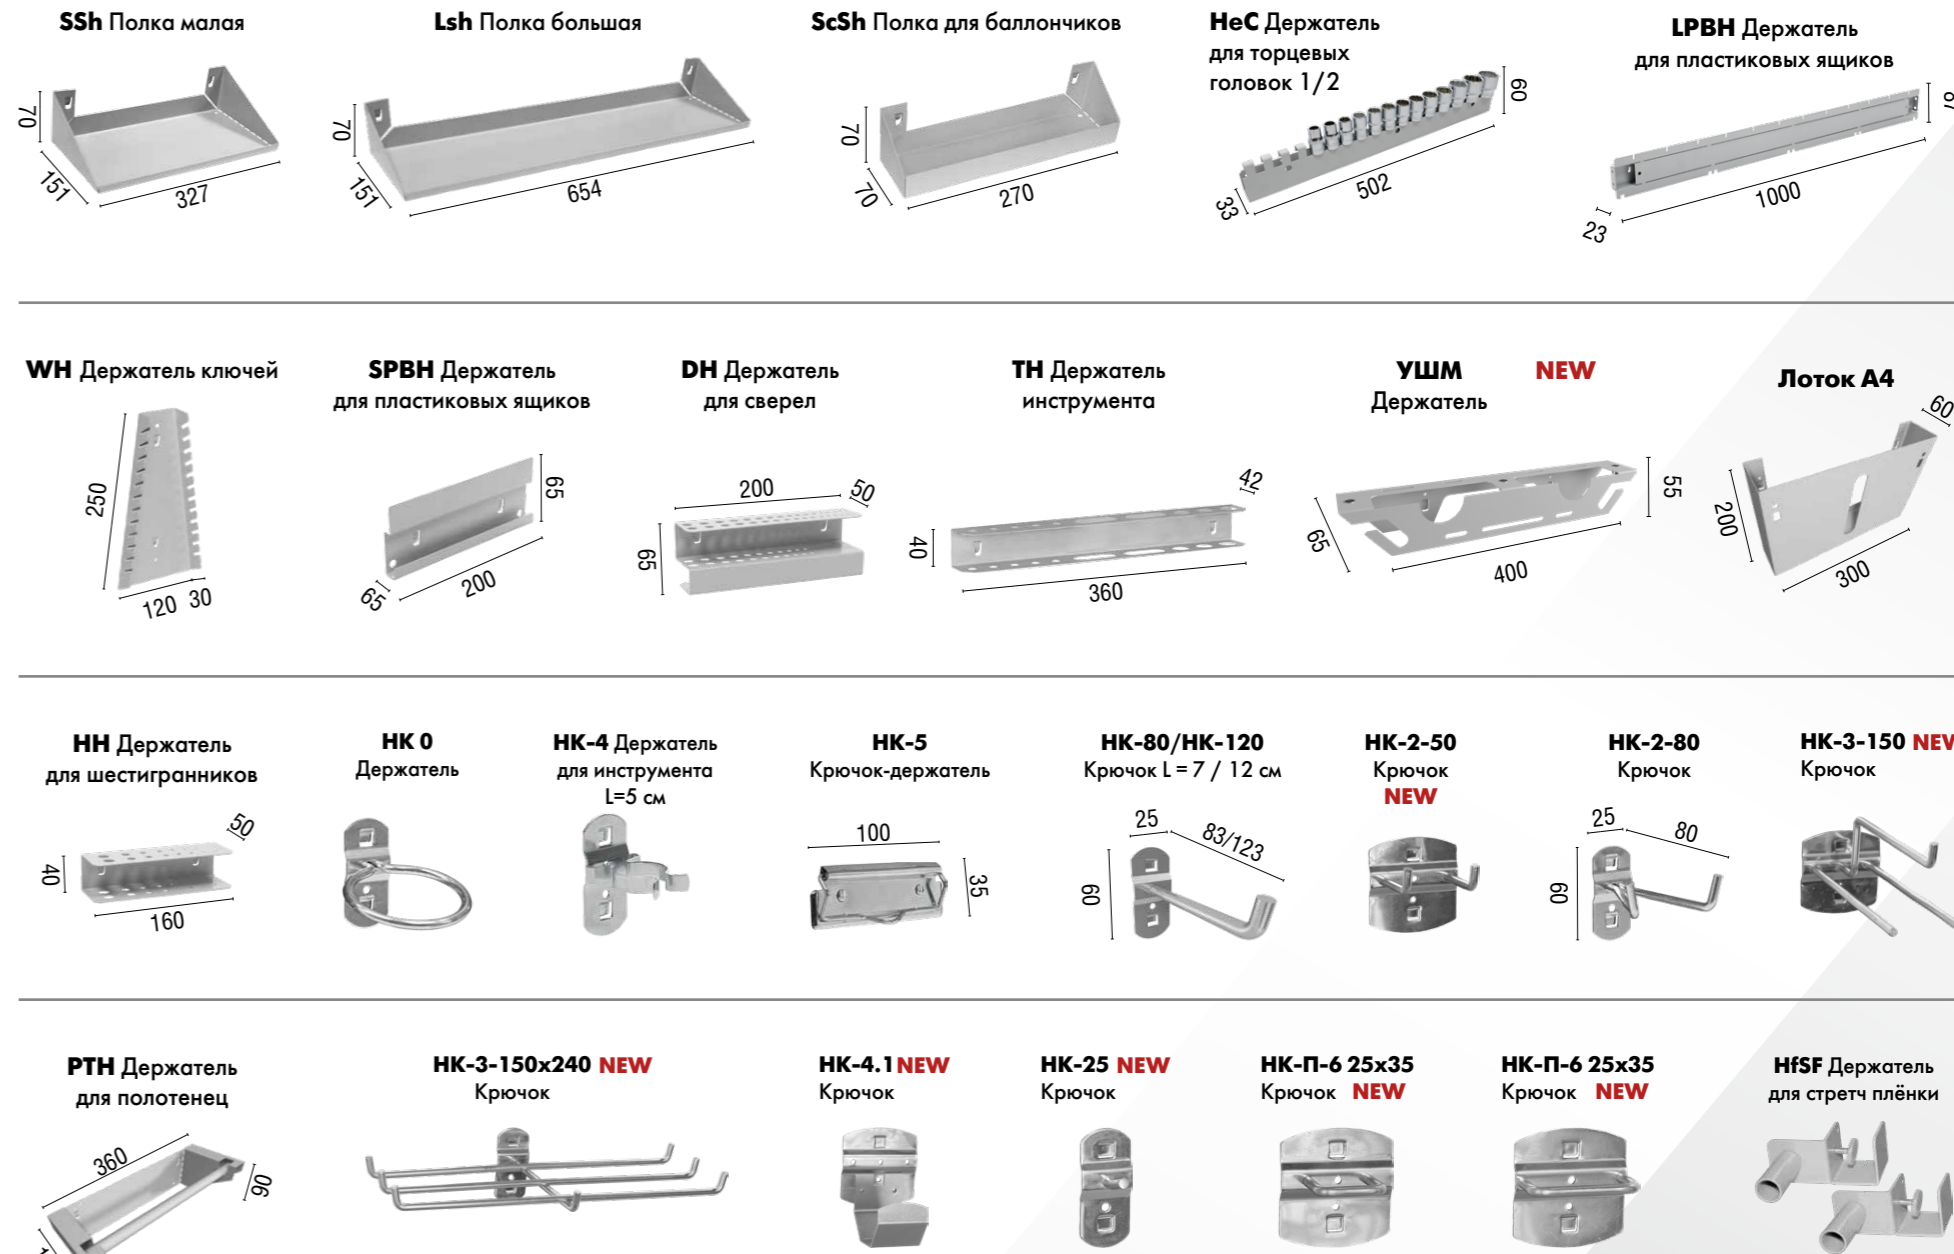

Тумба WD-3

Тумба WD-5

Шкаф Profi WD

Ящик WD-0

Полка и стенка WSh

Опора WF-1

Опора WF-2

• WD-1 (сварная конструкция) – одна дверца; WD-2 (сварная конструкция) – дверца и один ящик; WD-3 (сварная конструкция) – три ящика; WD-5 – пять выдвижных ящиков. Дополнительно: подвесной ящик WD-0. Нагрузка на ящик и полку – до 30 кг
• Тумбы с дверцами оснащены ключевыми замками, открываются наружу, возможна смена стороны открывания. Одна съёмная полка

Варианты столешниц

Столешницы WT

Габаритные размеры ГхШ, мм:
700x1000/1200/1400/1600/1800
Оцинкованный лист металла 1,2 мм. МДФ 24 мм

Столешницы Expert

W Фанера 30 мм
WTS Фанера 30 мм + оцинк. лист металла 1,5 мм
WTH Фанера 30 мм + лист крашеного металла (RAL 7038) 3 мм
Накладка W 200 RAL 7038, сталь 5 мм

Ящики пластиковые для метизов

ЦВЕТ: *
*под заказ RAL 1018 RAL 3000 RAL 6018 RAL 2008

Блок электророзеток

Комплекты экранов к верстакам

Длина экрана: 1000/1200/1400/1600/1800 мм

Аксессуары на экран

Аптечка медицинская на экран WS