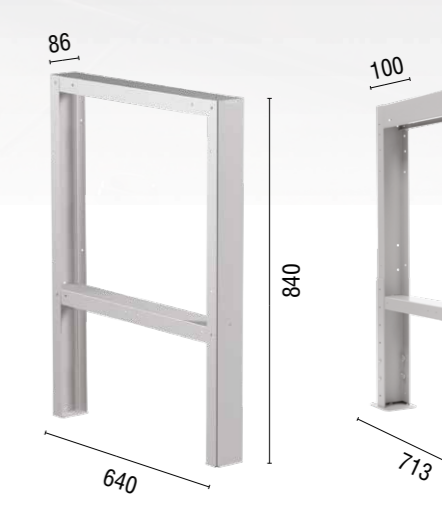

НАДЕЖНОСТЬ

МОДУЛЬНОСТЬ

**ПРОФЕССИОНАЛЬНЫЙ
УРОВЕНЬ**

Базовые комплектации

1000/1200/1400/1600/1800 мм

Комплектующие и опции

Тумба WD-1

Тумба WD-2

Тумба WD-3

Тумба WD-5

Шкаф Profi WD

Ящик WD-0

Полка и стенка WSh

Опора WF-1

Опора WF-2

• WD-1 (сварная конструкция) – одна дверца; WD-2 (сварная конструкция) – дверца и один ящик; WD-3 (сварная конструкция) – три ящика; WD-5 – пять выдвижных ящиков. Дополнительно: подвесной ящик WD-0. Нагрузка на ящик и полку – до 30 кг
• Тумбы с дверцами оснащены ключевыми замками, открываются наружу, возможна смена стороны открывания. Одна съёмная полка

Варианты столешниц

Столешницы WT

Габаритные размеры ГхШ, мм:
700x1000/1200/1400/1600/1800
Оцинкованный лист металла 1,2 мм. МДФ 24 мм

Столешницы Expert

W Фанера 30 мм
WTS Фанера 30 мм + оцинк. лист металла 1,5 мм
WTH Фанера 30 мм + лист крашеного металла (RAL 7038) 3 мм
Накладка W 200 RAL 7038, сталь 5 мм

Ящики пластиковые для метизов

ЦВЕТ: *
*под заказ RAL 1018 RAL 3000 RAL 6018 RAL 2008

Блок электророзеток

Комплекты экранов к верстакам

Длина экрана: 1000/1200/1400/1600/1800 мм

Аксессуары на экран

Аптечка медицинская на экран WS