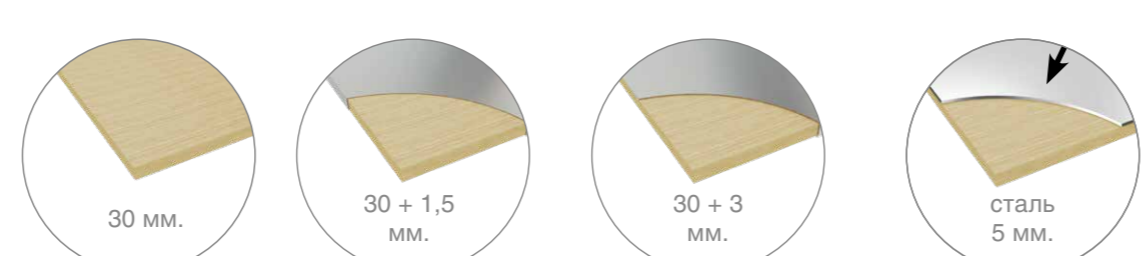

Тумба WD-3

Тумба WD-5

Шкаф Profi WD

Ящик WD-0

Полка и стенка WSh

Опора WF-1

Опора WF-2

• WD-1 (сварная конструкция) – одна дверца; WD-2 (сварная конструкция) – дверца и один ящик; WD-3 (сварная конструкция) – три ящика; WD-5 – пять выдвижных ящиков. Дополнительно: подвесной ящик WD-0. Нагрузка на ящик и полку – до 30 кг
• Тумбы с дверцами оснащены ключевыми замками, открываются наружу, возможна смена стороны открывания. Одна съёмная полка

Варианты столешниц

Столешницы WT

Габаритные размеры ГхШ, мм:
700x1000/1200/1400/1600/1800
Оцинкованный лист металла 1,2 мм. МДФ 24 мм

Столешницы Expert

W Фанера 30 мм
WTS Фанера 30 мм + оцинк. лист металла 1,5 мм
WTH Фанера 30 мм + лист крашеного металла (RAL 7038) 3 мм
Накладка W 200 RAL 7038, сталь 5 мм