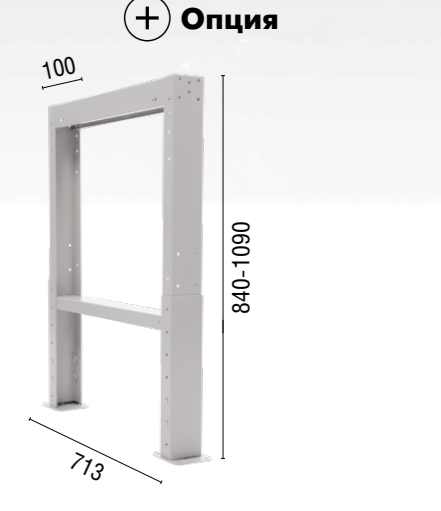

НАДЕЖНОСТЬ

МОДУЛЬНОСТЬ

**ПРОФЕССИОНАЛЬНЫЙ
УРОВЕНЬ**

Базовые комплектации

1000/1200/1400/1600/1800 мм

Комплектующие и опции

Тумба WD-1

Тумба WD-2

Тумба WD-3

Тумба WD-5

Шкаф Profi WD

Ящик WD-0

Полка и стенка WSh

Опора WF-1

Опора WF-2

• WD-1 (сварная конструкция) – одна дверца; WD-2 (сварная конструкция) – дверца и один ящик; WD-3 (сварная конструкция) – три ящика; WD-5 – пять выдвижных ящиков. Дополнительно: подвесной ящик WD-0. Нагрузка на ящик и полку – до 30 кг
• Тумбы с дверцами оснащены ключевыми замками, открываются наружу, возможна смена стороны открывания. Одна съёмная полка

Варианты столешниц

Столешницы WT

Габаритные размеры ГхШ, мм:
700x1000/1200/1400/1600/1800
Оцинкованный лист металла 1,2 мм. МДФ 24 мм

Столешницы Expert

W Фанера 30 мм
WTS Фанера 30 мм + оцинк. лист металла 1,5 мм
WTH Фанера 30 мм + лист крашеного металла (RAL 7038) 3 мм
Накладка W 200 RAL 7038, сталь 5 мм

Ящики пластиковые для метизов

ЦВЕТ: *
*под заказ RAL 1018 RAL 3000 RAL 6018 RAL 2008

Блок электророзеток

Комплекты экранов к верстакам

Длина экрана: 1000/1200/1400/1600/1800 мм

Аксессуары на экран

Аптечка медицинская на экран WS