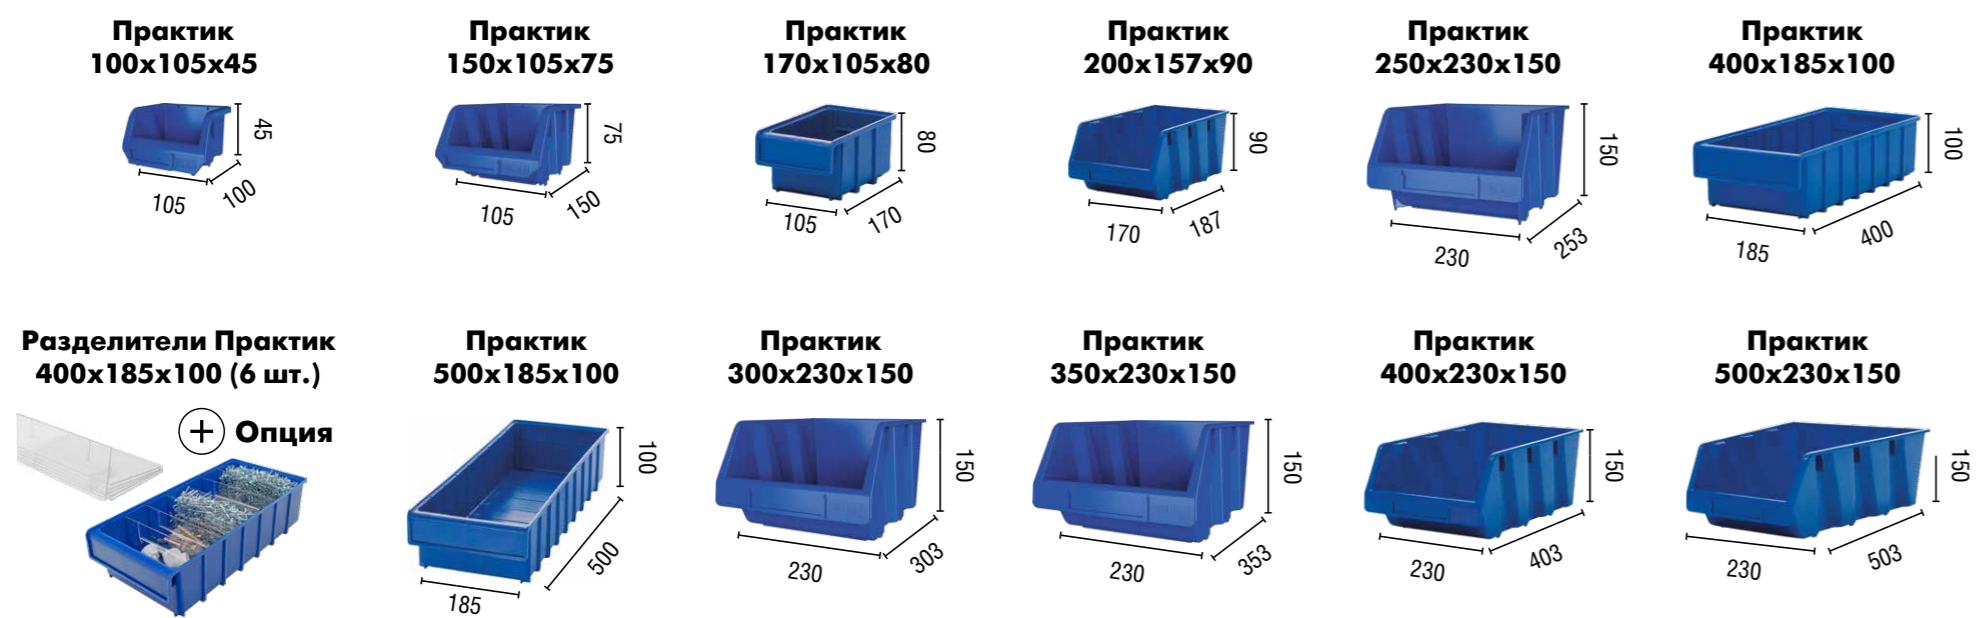

Тумба WD-3

Тумба WD-5

Шкаф Profi WD

Ящик WD-0

Полка и стенка WSh

Опора WF-1

Опора WF-2

• WD-1 (сварная конструкция) – одна дверца; WD-2 (сварная конструкция) – дверца и один ящик; WD-3 (сварная конструкция) – три ящика; WD-5 – пять выдвижных ящиков. Дополнительно: подвесной ящик WD-0. Нагрузка на ящик и полку – до 30 кг
• Тумбы с дверцами оснащены ключевыми замками, открываются наружу, возможна смена стороны открывания. Одна съёмная полка

Варианты столешниц

Столешницы WT

Габаритные размеры ГхШ, мм:
700x1000/1200/1400/1600/1800
Оцинкованный лист металла 1,2 мм. МДФ 24 мм

Столешницы Expert

W Фанера 30 мм
WTS Фанера 30 мм + оцинк. лист металла 1,5 мм
WTH Фанера 30 мм + лист крашеного металла (RAL 7038) 3 мм
Накладка W 200 RAL 7038, сталь 5 мм

Ящики пластиковые для метизов

ЦВЕТ: *
*под заказ RAL 1018 RAL 3000 RAL 6018 RAL 2008

Блок электророзеток

Комплекты экранов к верстакам

Длина экрана: 1000/1200/1400/1600/1800 мм

Аксессуары на экран

Аптечка медицинская на экран WS