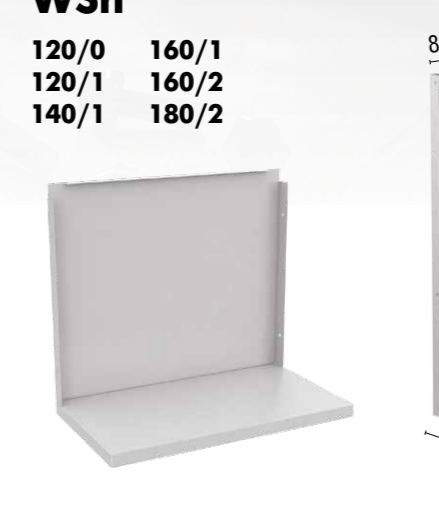

НАДЕЖНОСТЬ

МОДУЛЬНОСТЬ

**ПРОФЕССИОНАЛЬНЫЙ
УРОВЕНЬ**

Базовые комплектации

1000/1200/1400/1600/1800 мм

Комплектующие и опции

Тумба WD-1

Тумба WD-2

Тумба WD-3

Тумба WD-5

Шкаф Profi WD

Ящик WD-0

Полка и стенка WSh

Опора WF-1

Опора WF-2

• WD-1 (сварная конструкция) – одна дверца; WD-2 (сварная конструкция) – дверца и один ящик; WD-3 (сварная конструкция) – три ящика; WD-5 – пять выдвижных ящиков. Дополнительно: подвесной ящик WD-0. Нагрузка на ящик и полку – до 30 кг
• Тумбы с дверцами оснащены ключевыми замками, открываются наружу, возможна смена стороны открывания. Одна съёмная полка

Варианты столешниц

Столешницы WT

Габаритные размеры ГхШ, мм:
700x1000/1200/1400/1600/1800
Оцинкованный лист металла 1,2 мм. МДФ 24 мм

Столешницы Expert

W Фанера 30 мм
WTS Фанера 30 мм + оцинк. лист металла 1,5 мм
WTH Фанера 30 мм + лист крашеного металла (RAL 7038) 3 мм
Накладка W 200 RAL 7038, сталь 5 мм

Ящики пластиковые для метизов

ЦВЕТ: *
*под заказ RAL 1018 RAL 3000 RAL 6018 RAL 2008

Блок электророзеток

Комплекты экранов к верстакам

Длина экрана: 1000/1200/1400/1600/1800 мм

Аксессуары на экран

Аптечка медицинская на экран WS