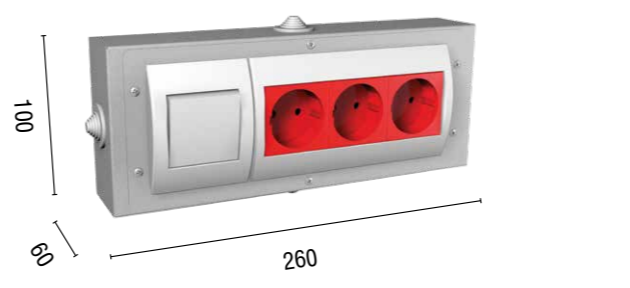

Тумба WD-3

Тумба WD-5

Шкаф Profi WD

Ящик WD-0

Полка и стенка WSh

Опора WF-1

Опора WF-2

• WD-1 (сварная конструкция) – одна дверца; WD-2 (сварная конструкция) – дверца и один ящик; WD-3 (сварная конструкция) – три ящика; WD-5 – пять выдвижных ящиков. Дополнительно: подвесной ящик WD-0. Нагрузка на ящик и полку – до 30 кг
• Тумбы с дверцами оснащены ключевыми замками, открываются наружу, возможна смена стороны открывания. Одна съёмная полка

Варианты столешниц

Столешницы WT

Габаритные размеры ГхШ, мм:
700x1000/1200/1400/1600/1800
Оцинкованный лист металла 1,2 мм. МДФ 24 мм

Столешницы Expert

W Фанера 30 мм
WTS Фанера 30 мм + оцинк. лист металла 1,5 мм
WTH Фанера 30 мм + лист крашеного металла (RAL 7038) 3 мм
Накладка W 200 RAL 7038, сталь 5 мм

Ящики пластиковые для метизов

ЦВЕТ: *
*под заказ RAL 1018 RAL 3000 RAL 6018 RAL 2008

Блок электророзеток

Комплекты экранов к верстакам

Длина экрана: 1000/1200/1400/1600/1800 мм

Аксессуары на экран

Аптечка медицинская на экран WS