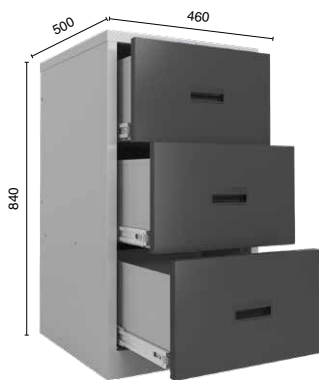

Тумба Profi L-1

Максимальная нагрузка на полку

Тумба комплектуется двумя съемными полками.
Шаг между полками 80 мм.
Возможность смены стороны открывания двери.
Ключевой замок Практик.

Тумба Profi L-2

Максимальная нагрузка на полку

Максимальная нагрузка на ящик

телескопические направляющие

Полезные габариты ВхШхГ, мм:
ящик малый: 100x380x450
Одна съемная регулируемая полка, шаг 80 мм.
Возможность смены стороны открывания двери. Выдвижной ящик малый оборудован телескопическими направляющими и ключевым замком.

Тумба Profi L-3

Максимальная нагрузка на ящик

центральный ключевой замок

Полезные габариты ВхШхГ, мм:
ящик большой: 235x380x450
Выдвижной ящик большой – 3 шт.,
Телескопические направляющие.

Тумба Profi L-5

Максимальная нагрузка на ящик

центральный ключевой замок

Полезные габариты ВхШхГ, мм:
ящик малый: 100x380x450
ящик большой: 190x380x450
Выдвижной ящик малый – 3 шт.,
Выдвижной ящик большой – 2 шт.,
Телескопические направляющие.