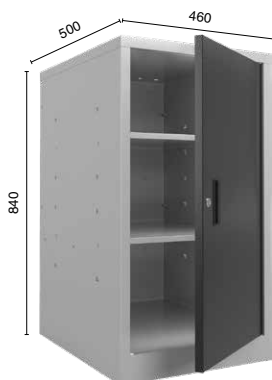

Опора Profi OL-1

нерегулируемая

Профильная
труба

Металл 0.8 мм

Экран WS

Габаритные размеры ВхШ, мм:
500x1200/1600/2000
Металл 0.8 мм.
Квадратная перфорация:
10x10 мм, шаг 38 мм.

Комплект освещения W

Светодиодное освещение.
Питание 220 В,
мощность 11 Вт;
Световой поток – 880 Лм;
Цветовая температура – 4000 К;
Длина – 835 мм.
Крепление лампы к перекладине
с помощью магнитов

+ Опция

Комплект косынок

для крепления
экранов WS
металл 1 мм
Габаритные
размеры
ВхШхГ, мм:
500x210x45

+ Опция

Кронштейны

для крепления
двух экранов

+ Опция

КОМПЛЕКТУЮЩИЕ ВЕРСТАКОВ PROFIL L

Тумба Profi L-1

Максимальная нагрузка на полку

Тумба комплектуется двумя съемными полками.
Шаг между полками 80 мм.
Возможность смены стороны открывания двери.
Ключевой замок Практик.

Тумба Profi L-2

Максимальная нагрузка на полку

Максимальная нагрузка на ящик

телескопические направляющие

Полезные габариты ВхШхГ, мм:
ящик малый: 100x380x450
Одна съемная регулируемая полка, шаг 80 мм.
Возможность смены стороны открывания двери. Выдвижной ящик малый оборудован телескопическими направляющими и ключевым замком.