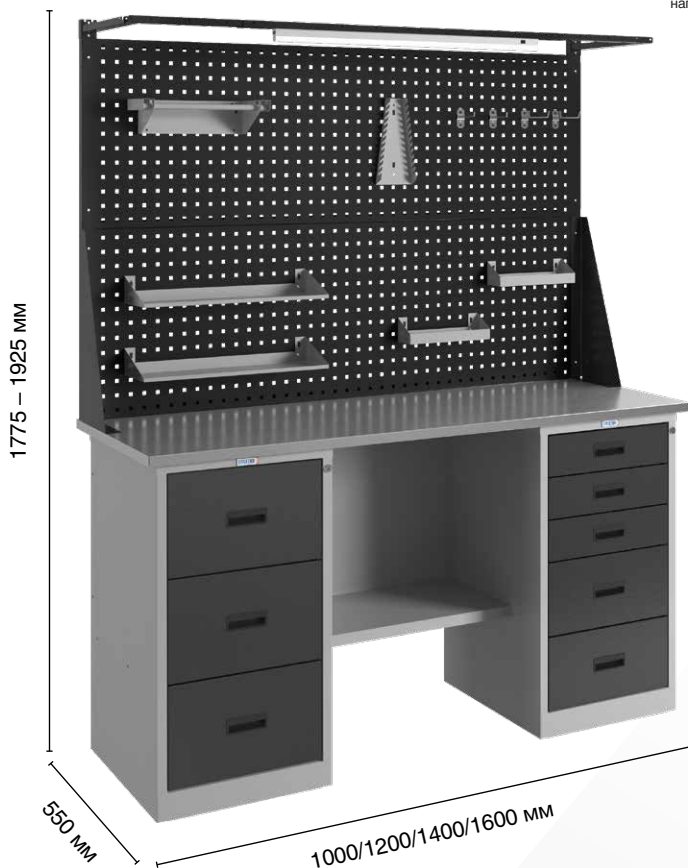

Верстаки серии **Profil L** – сверхлегкие модульные конструкции для организации рабочих мест на производстве, в учебных заведениях, мастерских и гаражах. Благодаря компактным размерам подходят для ограниченного пространства и позволяют адаптировать комплектацию под индивидуальные задачи. Серия сертифицирована по ГОСТ Р.

- Четыре базовых типоразмера столешниц 1000/1200/1400/1600 мм, глубиной 550 мм
- Столешницы из МДФ толщиной 22 мм + оцинкованный лист металла 1.2 мм
- 4 вида тумб: L-1 (дверца); L-2 (дверца и ящик); L-3 (3 ящика); L-5 (5 ящиков). Нагрузка на ящик и полку не менее 30 кг
- Лицевые панели выдвижных ящиков облегчены по конструкции
- Телескопические направляющие неполного выдвижения
- Крепление полок в тумбах при помощи болтов
- Поставляются в разобранном виде

Из чего собирается комплект верстака

Максимально
равно-распределенная
выдерживаемая
нагрузка

Столешница WT *

Габаритные размеры ГхШ, мм:
500x1000/1200/1400/1600
Оцинкованный лист металла
1,2 мм МДФ 22 мм.

Опора Profi OL-1

нерегулируемая

Профильная
труба

Металл 0.8 мм

Экран WS

Габаритные размеры ВхШ, мм:
500x1200/1600/2000
Металл 0.8 мм.
Квадратная перфорация:
10x10 мм, шаг 38 мм.

Комплект освещения W

Светодиодное освещение.
Питание 220 В,
мощность 11 Вт;
Световой поток – 880 Лм;
Цветовая температура – 4000 К;
Длина – 835 мм.
Крепление лампы к перекладине
с помощью магнитов