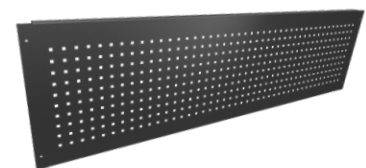

- Четыре базовых типоразмера столешниц 1000/1200/1400/1600 мм, глубиной 550 мм
- Столешницы из МДФ толщиной 22 мм + оцинкованный лист металла 1.2 мм
- 4 вида тумб: L-1 (дверца); L-2 (дверца и ящик); L-3 (3 ящика); L-5 (5 ящиков). Нагрузка на ящик и полку не менее 30 кг
- Лицевые панели выдвижных ящиков облегчены по конструкции
- Телескопические направляющие неполного выдвижения
- Крепление полок в тумбах при помощи болтов
- Поставляются в разобранном виде

Из чего собирается комплект верстака

Максимально
равно-распределенная
выдерживаемая
нагрузка

Столешница WT *

Габаритные размеры ГхШ, мм:
500x1000/1200/1400/1600
Оцинкованный лист металла
1,2 мм МДФ 22 мм.

Опора Profi OL-1

нерегулируемая

Профильная
труба

Металл 0.8 мм

Экран WS

Габаритные размеры ВхШ, мм:
500x1200/1600/2000
Металл 0.8 мм.
Квадратная перфорация:
10x10 мм, шаг 38 мм.

Комплект освещения W

Светодиодное освещение.
Питание 220 В,
мощность 11 Вт;
Световой поток – 880 Лм;
Цветовая температура – 4000 К;
Длина – 835 мм.
Крепление лампы к перекладине
с помощью магнитов

Тумба Profi L-1

Максимальная нагрузка на полку

Тумба комплектуется двумя съемными полками.
Шаг между полками 80 мм.
Возможность смены стороны открывания двери.
Ключевой замок Практик.

Тумба Profi L-2

Максимальная нагрузка на полку