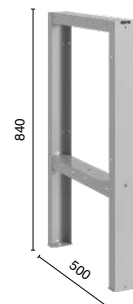

- Четыре базовых типоразмера столешниц 1000/1200/1400/1600 мм, глубиной 550 мм
- Столешницы из МДФ толщиной 22 мм + оцинкованный лист металла 1.2 мм
- 4 вида тумб: L-1 (дверца); L-2 (дверца и ящик); L-3 (3 ящика); L-5 (5 ящиков). Нагрузка на ящик и полку не менее 30 кг
- Лицевые панели выдвижных ящиков облегчены по конструкции
- Телескопические направляющие неполного выдвижения
- Крепление полок в тумбах при помощи болтов
- Поставляются в разобранном виде

Из чего собирается комплект верстака

Максимально
равно-распределенная
выдерживаемая
нагрузка

Столешница WT *

Габаритные размеры ГхШ, мм:
500x1000/1200/1400/1600
Оцинкованный лист металла
1,2 мм МДФ 22 мм.

Опора Profi OL-1

нерегулируемая

Профильная
труба

Металл 0.8 мм

Экран WS

Габаритные размеры ВхШ, мм:
500x1200/1600/2000
Металл 0.8 мм.
Квадратная перфорация:
10x10 мм, шаг 38 мм.

Комплект освещения W

Светодиодное освещение.
Питание 220 В,
мощность 11 Вт;
Световой поток – 880 Лм;
Цветовая температура – 4000 К;
Длина – 835 мм.
Крепление лампы к перекладине
с помощью магнитов

+ Опция

Комплект косынок

для крепления
экранов WS
металл 1 мм
Габаритные
размеры
ВхШхГ, мм:
500x210x45

+ Опция

Кронштейны

для крепления
двух экранов

+ Опция

КОМПЛЕКТУЮЩИЕ ВЕРСТАКОВ PROFIL L