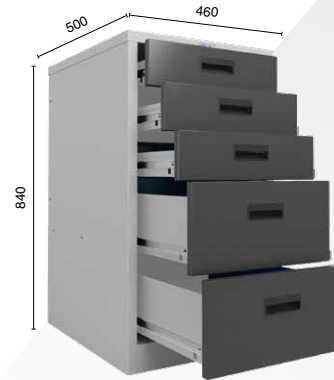

Максимальная нагрузка на ящик

телескопические направляющие

Полезные габариты ВхШхГ, мм:
ящик малый: 100x380x450
Одна съемная регулируемая полка, шаг 80 мм.
Возможность смены стороны открывания двери. Выдвижной ящик малый оборудован телескопическими направляющими и ключевым замком.

Тумба Profi L-3

Максимальная нагрузка на ящик

центральный ключевой замок

Полезные габариты ВхШхГ, мм:
ящик большой: 235x380x450
Выдвижной ящик большой – 3 шт.,
Телескопические направляющие.

Тумба Profi L-5

Максимальная нагрузка на ящик

центральный ключевой замок

Полезные габариты ВхШхГ, мм:
ящик малый: 100x380x450
ящик большой: 190x380x450
Выдвижной ящик малый – 3 шт.,
Выдвижной ящик большой – 2 шт.,
Телескопические направляющие.